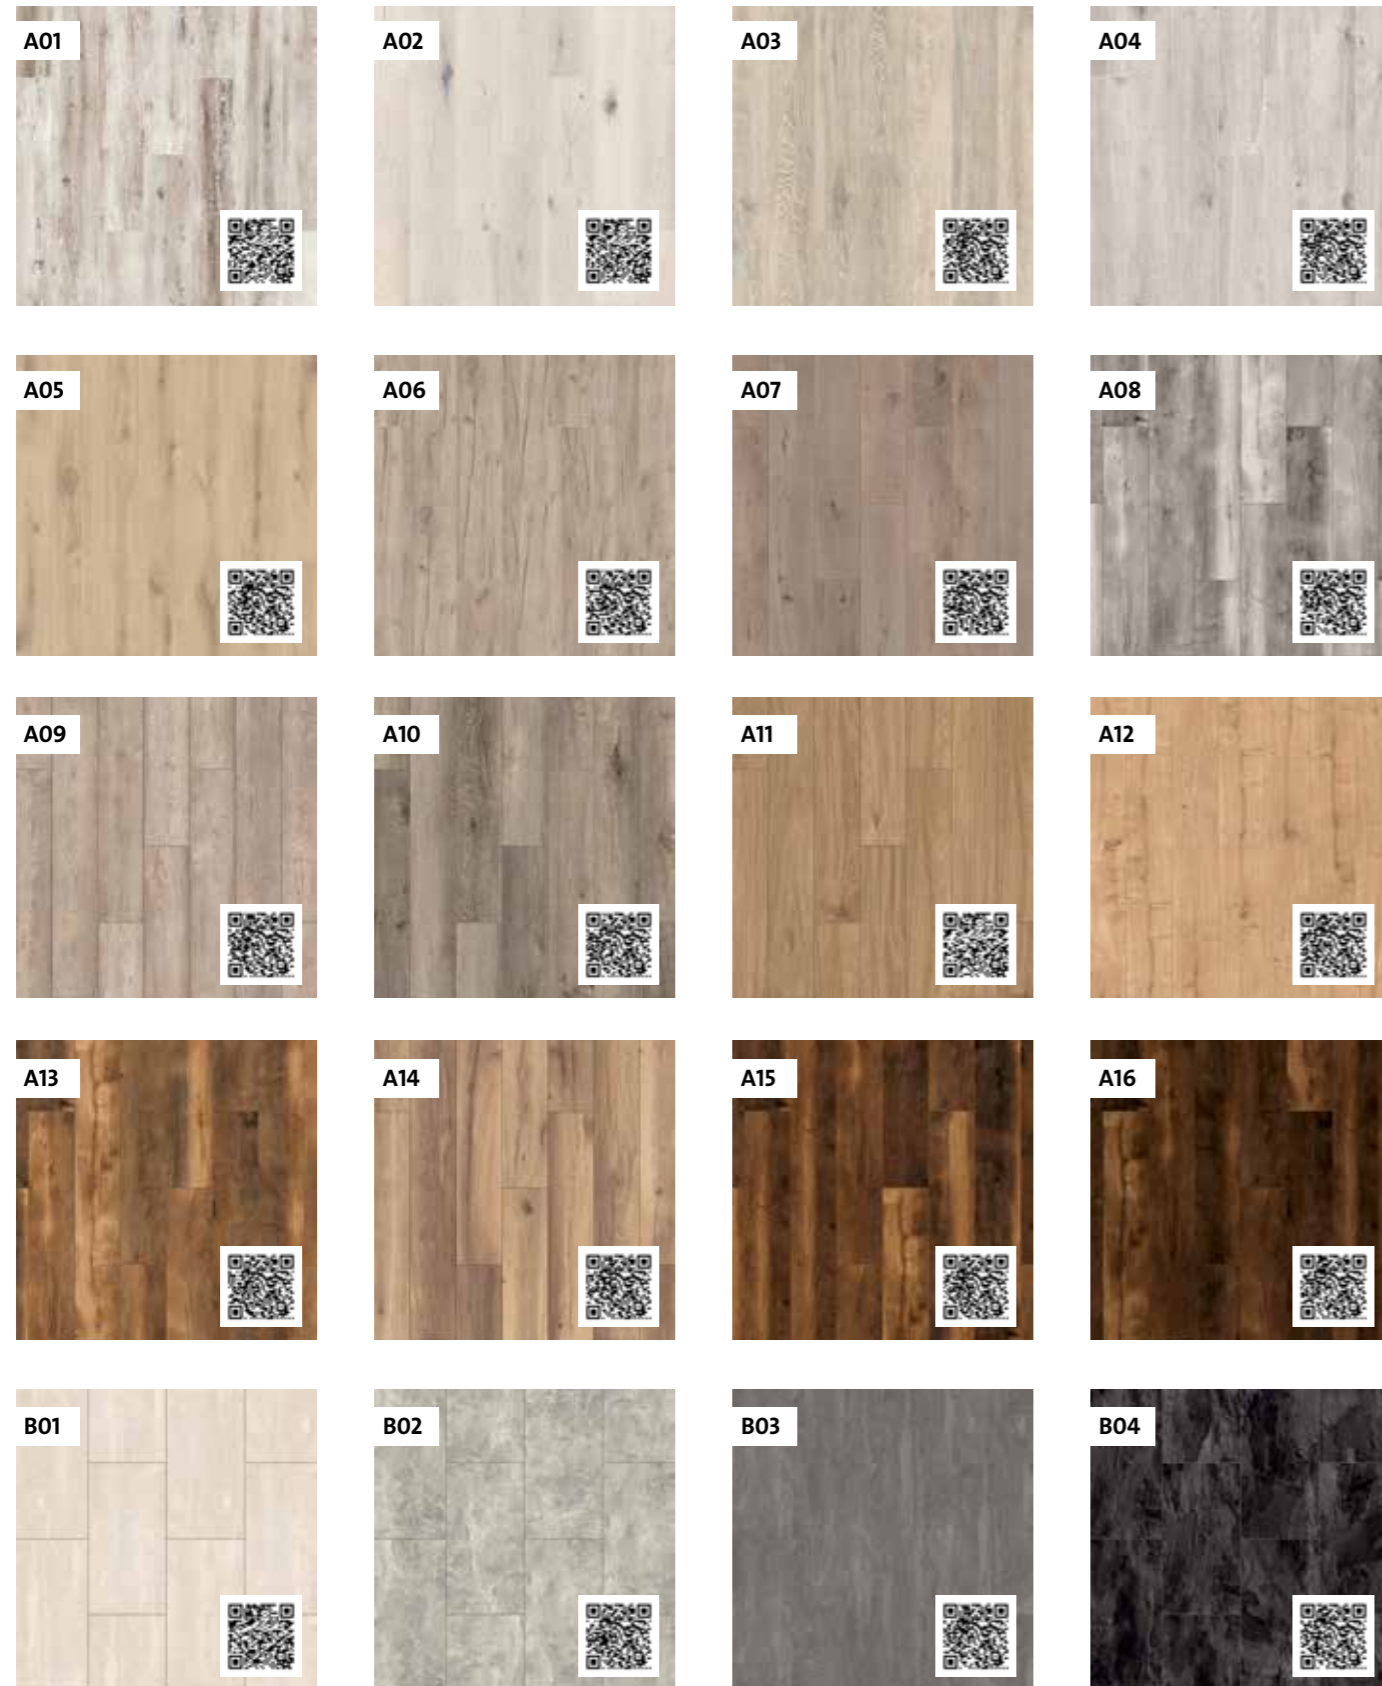

## Profile metalowe

## Pielęgnacja

## Listwy przypodłogowe

# Cyfrowe wzornictwo – dureco wirtualnie

Przetestuj „projektowanie wnętrza”

„Ułóż” wybraną podłogę w wirtualnym studiu.