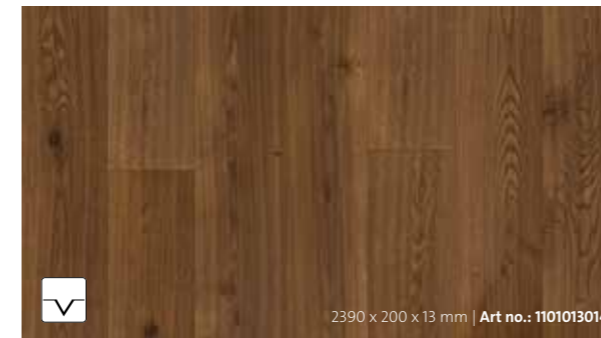

N04 | Dąb unikalny | Deska | żywy | wypukłe sęki-naturalnie olejowana

2390 x 200 x 13 mm | Art no.: 1101013021

N05 | Δρύς ιδιαίτερο βελούδινο καφέ | Σανίδα ρουστίκ | έντονο βουρτσιστό στο χέρι-βαμένο-φυσικό λαδωμένο