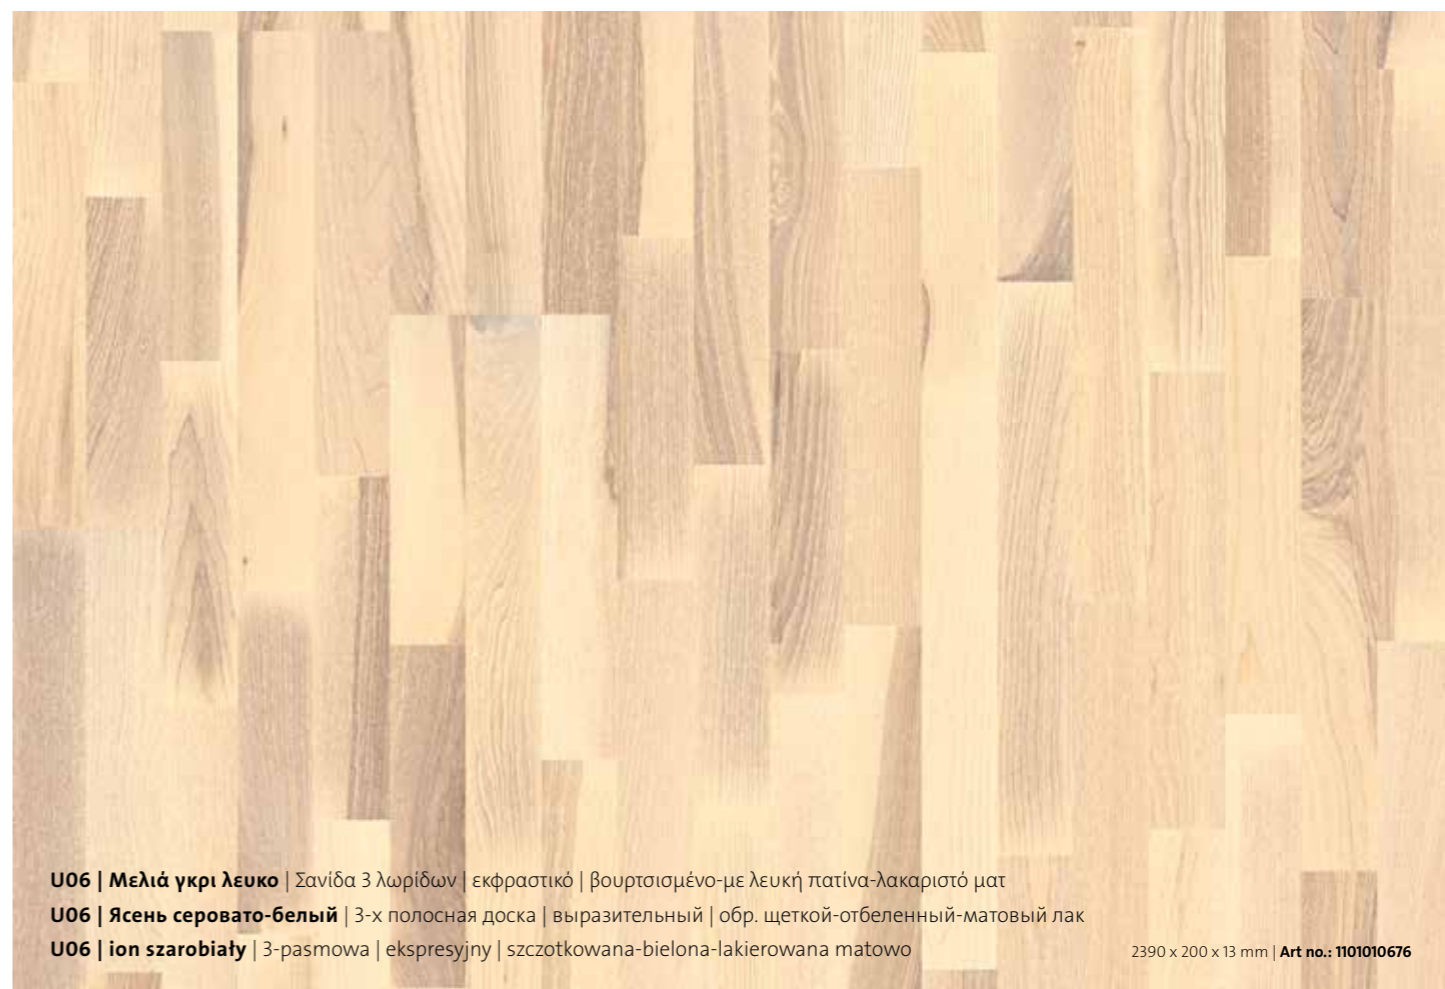

U06 | Μελιά γκρι λευκό | Σανίδα 3 λωρίδων | εκφραστικό | βουρτσισμένο-με λευκή πατίνα-λακαριστό ματ
U06 | Ясень серовато-белый | 3-х полосная доска | выразительный | обр. щеткой-отбеленный-матовый лак
U06 | ion szarobiał | 3-pasmowa | ekspresyjny | szczotkowana-bielona-lakierowana matowo

2390 x 200 x 13 mm | Art no.: 1101010676