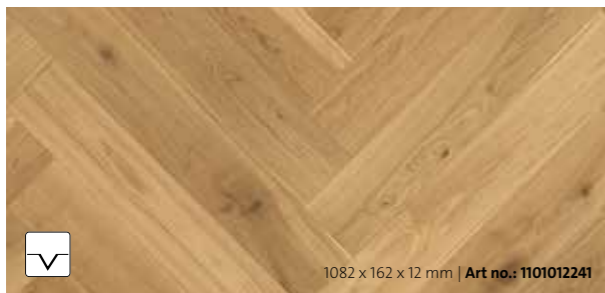

M07 | Δρυς | Φαροκόκαλο εκφραστικό | βουρτσισμένο-λακαριστό ματ
M07 | Дуб | В ёлочку выразительный | обр. щеткой-матовый лак
M07 | Dąb | Jodełka ekspresyjny | szcztokowana-lakierowana matowo