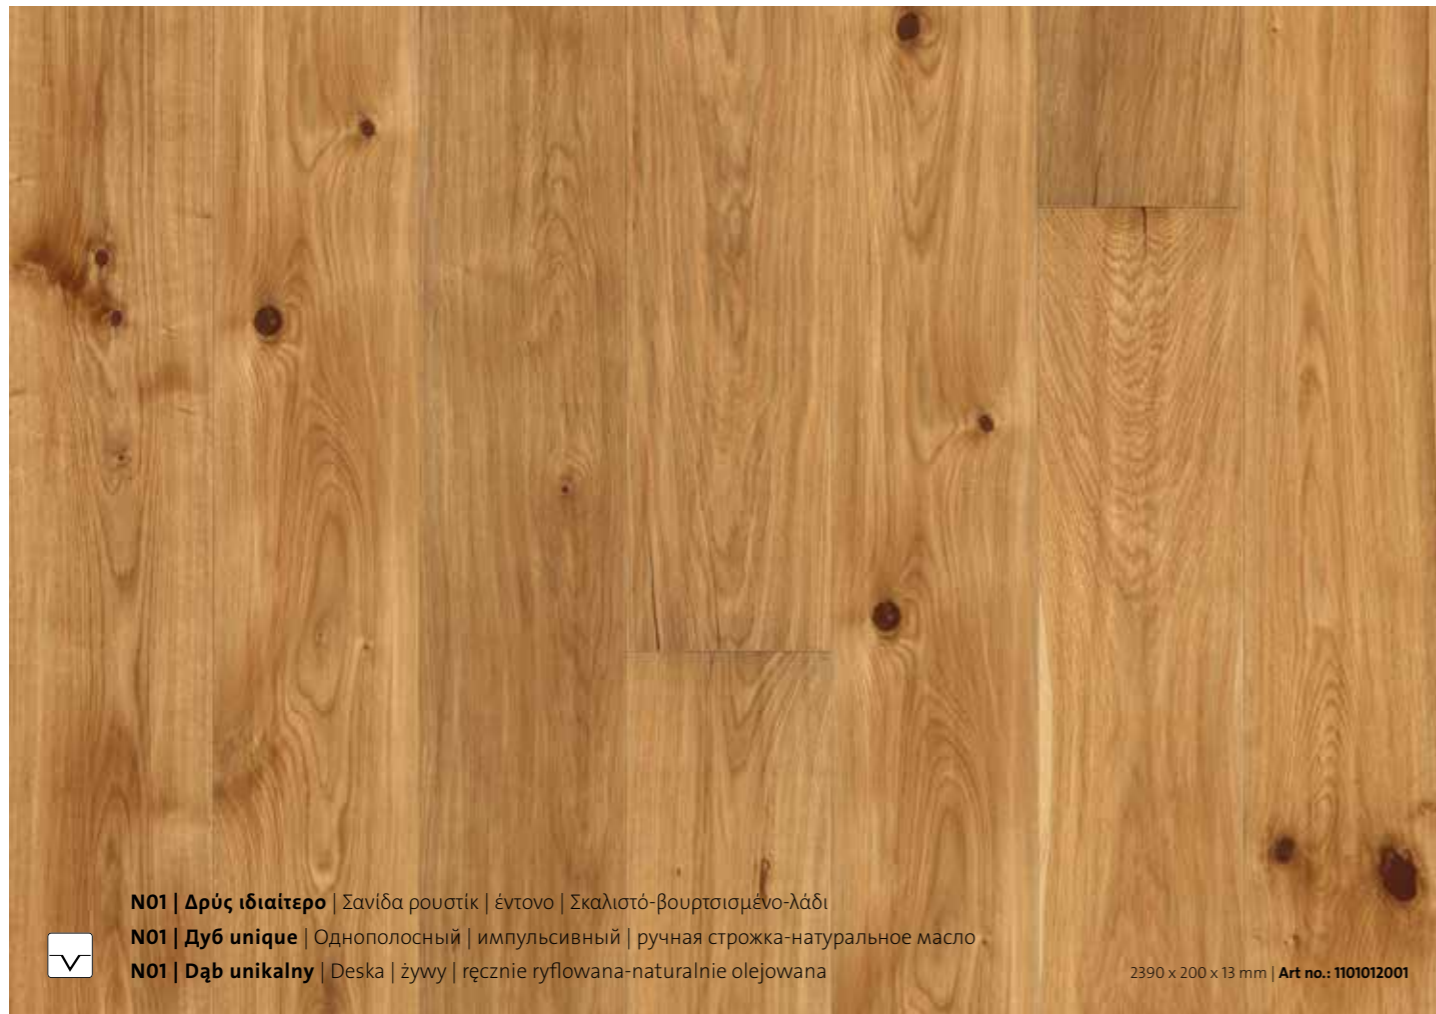

N01 | Δρύς ιδιαίτερο | Σανίδα ρουστίκ | έντονο | Σκαλιστό-βουρτσισμένο-λάδι
N01 | Дуб unique | Однополосный | импульсивный | ручная строжка-натуральное масло
N01 | Dąb unikalny | Deska | żywy | ręcznie ryflowana-naturalnie olejowana

2390 x 200 x 13 mm | Art no.: 1101012001