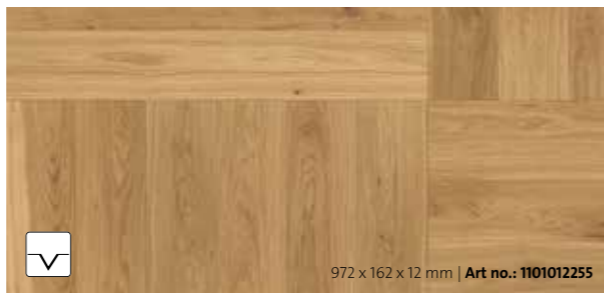

M07a | Δρυς | Σανίδες συστήματος εκφραστικό | βουρτσισμένο-λακαριστό ματ
M07a | Дуб | Террасный паркет выразительный | обр. щеткой-матовый лак
M07a | Dąb | System modułowy ekspresyjny | szcztokowana-lakierowana matowo