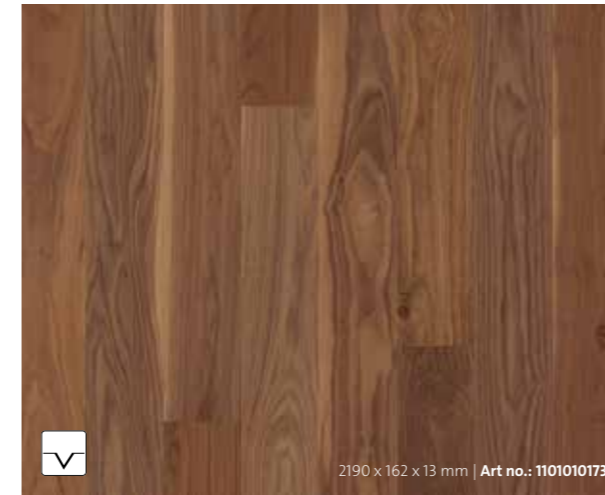

T08 | Καρυδιά | Σανίδα ρουστίκ | ισορροπημένο | λακαριστό
T08 | Орех | Однополосный | сбалансированный | под лаком
T08 | Orzech | deska | stonowany | lakierowana