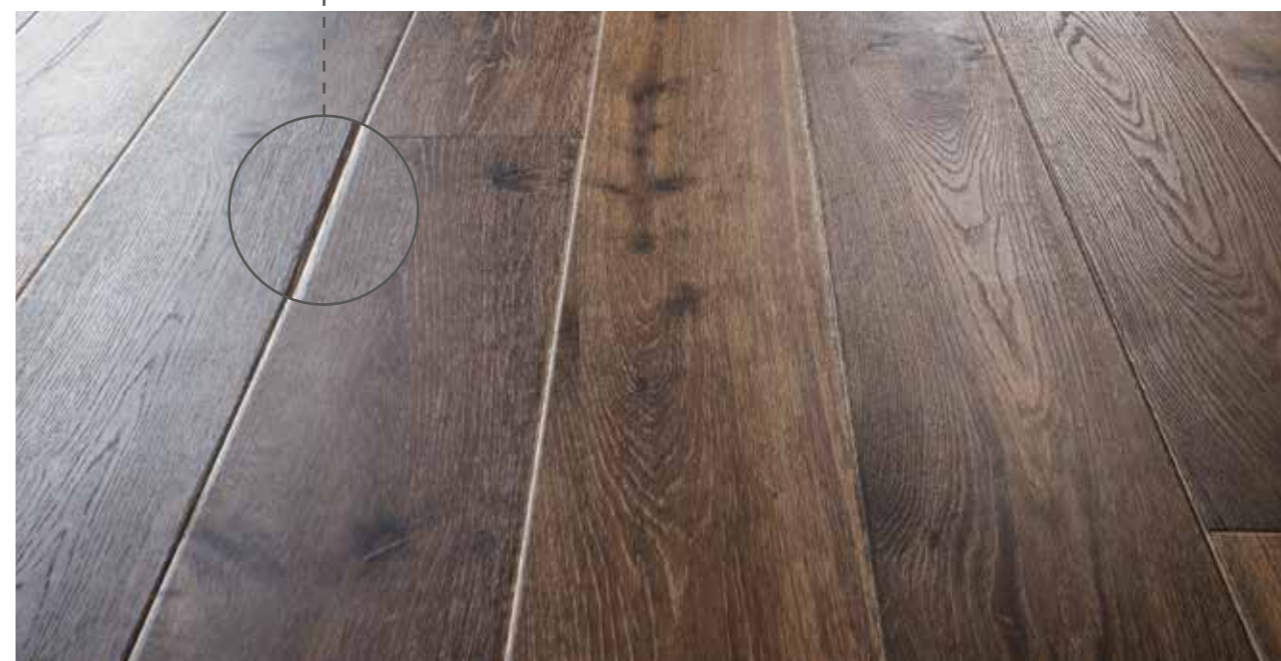

ΟΝΕΙΡΕΜΕΝΗ ΑΙΣΘΗΣΗ ΣΤΟ ΠΕΡΠΑΤΗΜΑ СКАЗОЧНЫЕ ОЩУЩЕНИЯ ПРИ ХОДЬБЕ NIEZWYKŁE WŁAŚCIWOŚCI UŻYTKOWE

Η στρογγυλεμένη ακμή: Σαγηνεύουν τα μάτια και τα πόδια

Οι σανίδες της συλλογής μας Moods of Provence ξεχωρίζουν με την ιδιαίτερα επεξεργασμένη στρογγυλεμένη ακμή τους. Οι απαλά στρογγυλεμένες κατά μήκος πλευρές προκαλούν μια μαλακή και άνετη μετάβαση από σανίδα σε σανίδα - αυτό σαγηνεύει το μάτι και το πόδι. Στο στρωμένο δωμάτιο, η εικόνα του δαπέδου δείχνει ιδιαίτερα ισορροπημένη και αρμονική. Με τη στρογγυλεμένη ακμή, κάθε σανίδα δείχνει μεγαλύτερη και μεταδίδει έτσι εντυπωσιακά την κερωμένη όψη του ξύλου. Μια πρόσκληση για περπάτημα ξυπόλητοι.

Закругленная кромка: радует глаза и ноги

Доска нашей коллекции Moods of Provence отличается закругленной кромкой, прошедшей особую обработку. Благодаря мягко закругленным продольным сторонам переход между досками получается мягким и плавным — удовольствие для глаз и для ног. Готовый пол выглядит невероятно уравновешенно и гармонично. Закругленная кромка оптически увеличивает каждую доску и тем самым выгодно подчеркивает зрелый характер дерева. Можете смело ходить босиком.

Zaokrąglona krawędź: przyjemność dla oczu i stóp

Deski z naszej kolekcji Moods of Provence wyróżniają się wyjątkowym wykończeniem wyoblonej krawędzi. Delikatnie zaokrąglone krawędzie podłużne tworzą piękne i płynne połączenie między deskami, dając przyjemny efekt wizualny i komfort dla stóp. Taka podłoga wygląda w pomieszczeniu wyjątkowo atrakcyjnie i harmonijnie. Dzięki zaokrąglonej krawędzi każda deska wydaje się większa, a charakter drewna jest wyraźnie podkreślony. Zaproszenie do chodzenia na bosy.