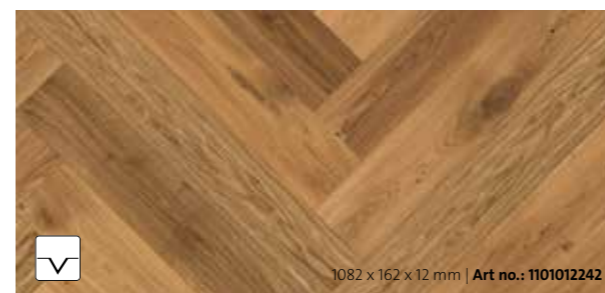

M14 | Δρυς | Φαροκόκαλο εκφραστικό | brossé-huilé naturel
M14 | Дуб | В ёлочку выразительный | обр. щеткой-обр. натур. маслом
M14 | Dąb | Jodełka ekspresyjny | szcztokowana-naturalnie olejowana