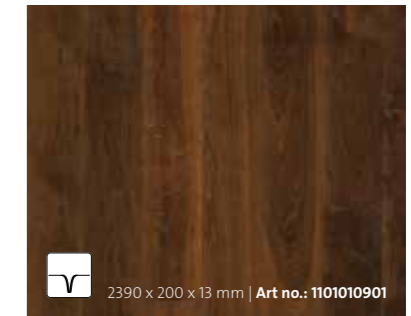

2390 x 200 x 13 mm | Art no.: 1101010790

2390 x 200 x 13 mm | Art no.: 1101010901

R04 | Δρυς σκούρο καφέ | Σανίδα ρουστίκ έντονο | καπνιστό-βουρτσισμένο-φυσικά λαδωμένο

R04 | Дуб дизайн тёмно-коричневый | Однополосный | импульсивный | копченый-обр. щеткой-обр. натур. маслом

R04 | Dąb ciemnobrązowy | deska żywy | wędzona-szczotkowana-naturalnie olejowana