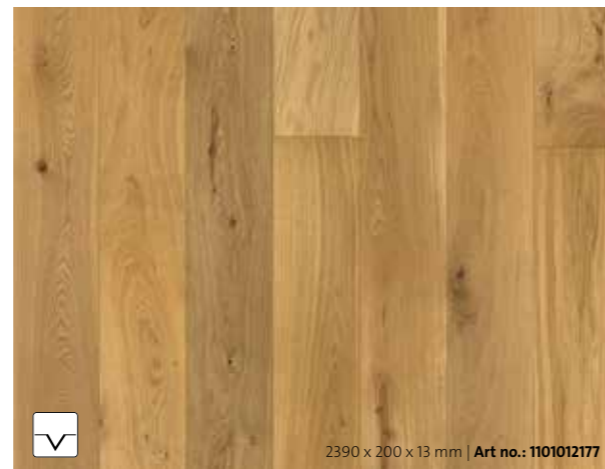

T07 | Δρύς | Σανίδα ρουστίκ | ισορροπημένο | λακαριστό ματ
T07 | Дуб | Однополосный | сбалансированный | матовый лак
T07 | Dąb | deska | stonowany | lakierowana matowo