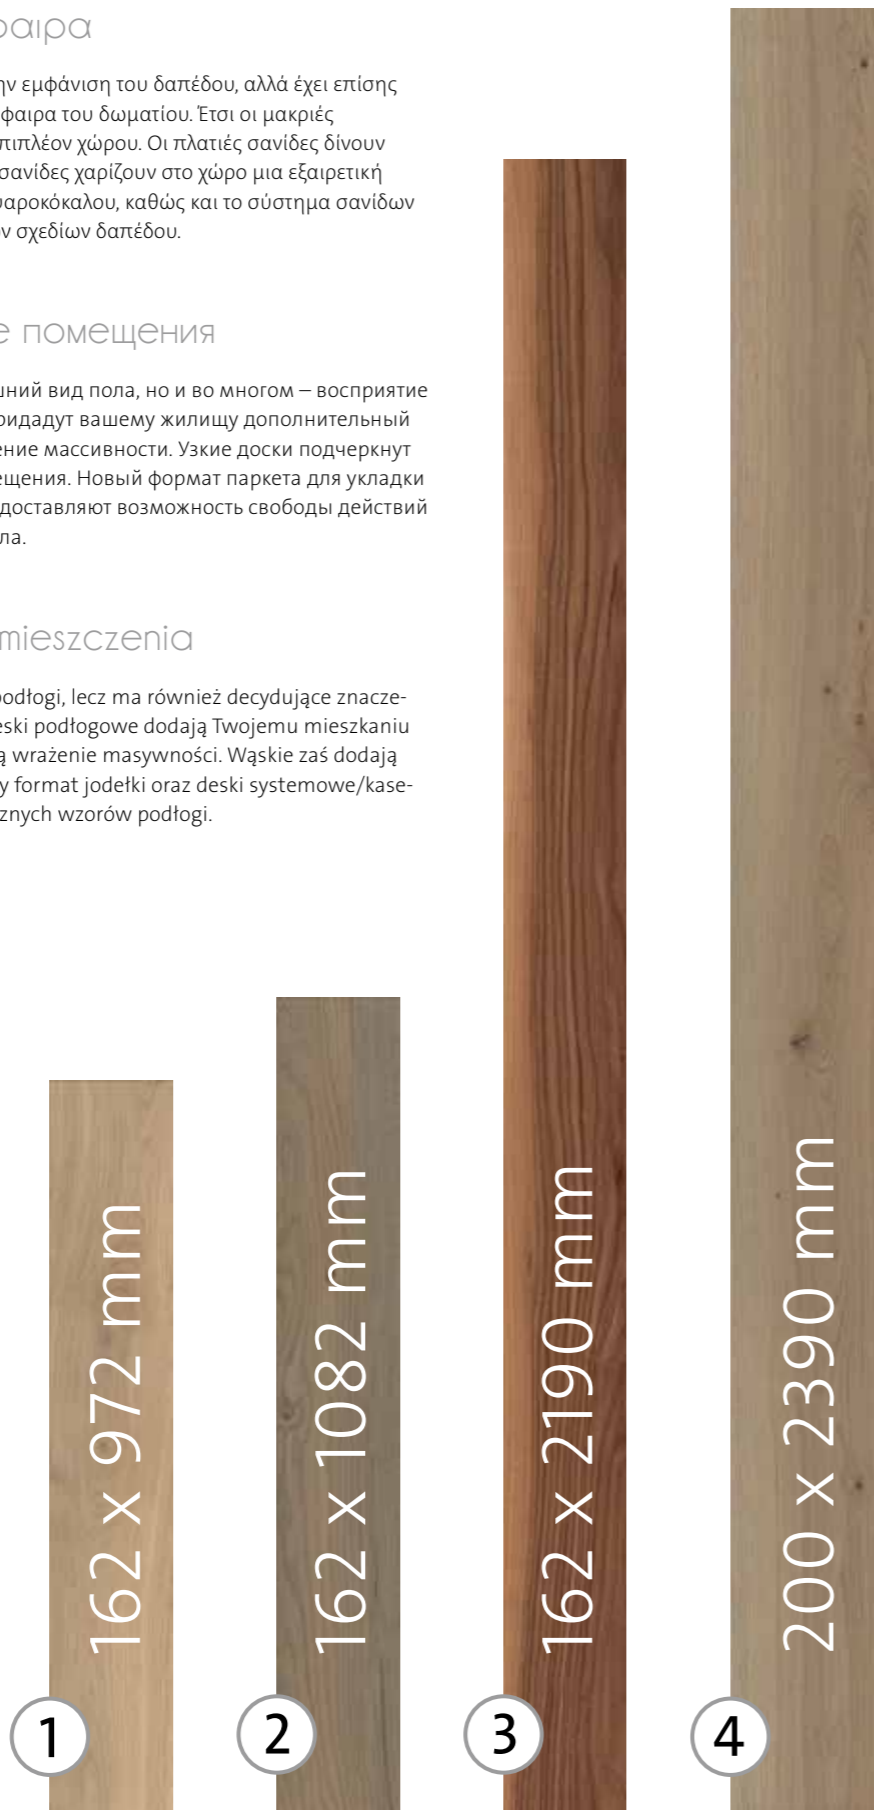

Inspirujące działanie pomieszczenia

Format desek wpływa nie tylko na wygląd podłogi, lecz ma również decydujące znaczenie w urządzeniu całego wnętrza. Długie deski podłogowe dodają Twojemu mieszkaniu przestrzorności. Szerokie deski z kolei tworzą wrażenie masywności. Wężkie zaś dodają dyskretnej elegancji i zrównoważenia. Nowy format jodełki oraz deski systemowe/kaseton dają wiele możliwości tworzenia klasycznych wzorów podłogi.

1 Σανίδες συστήματος
Террасный паркет | System modułowy

2 Ψαροκόκαλο
В ёлочку | Jodełka

3 Σανίδα ρουστίκ
Однополосный | Deska

4 Σανίδα ρουστίκ
Однополосный | Deska

Σανίδα 3 λωρίδων
3-х полосная доска
3-pasmowa

Πλέξη καλαθιού | Modello
mosaico | Splot koszykowy

Κάθε πακέτο (πολλών λωρίδων και μονο-σανίδου) μπορεί να περιέχει μέχρι και 2 σανίδες κομμένες

Каждая упаковка (1-полосная доска) может содержать 2 доски, состоящие из 2-х досок половинной длины.

Każda paczka (desek jednopasmowych) może zawierać do dwóch warstw przepo-
wionych desek.