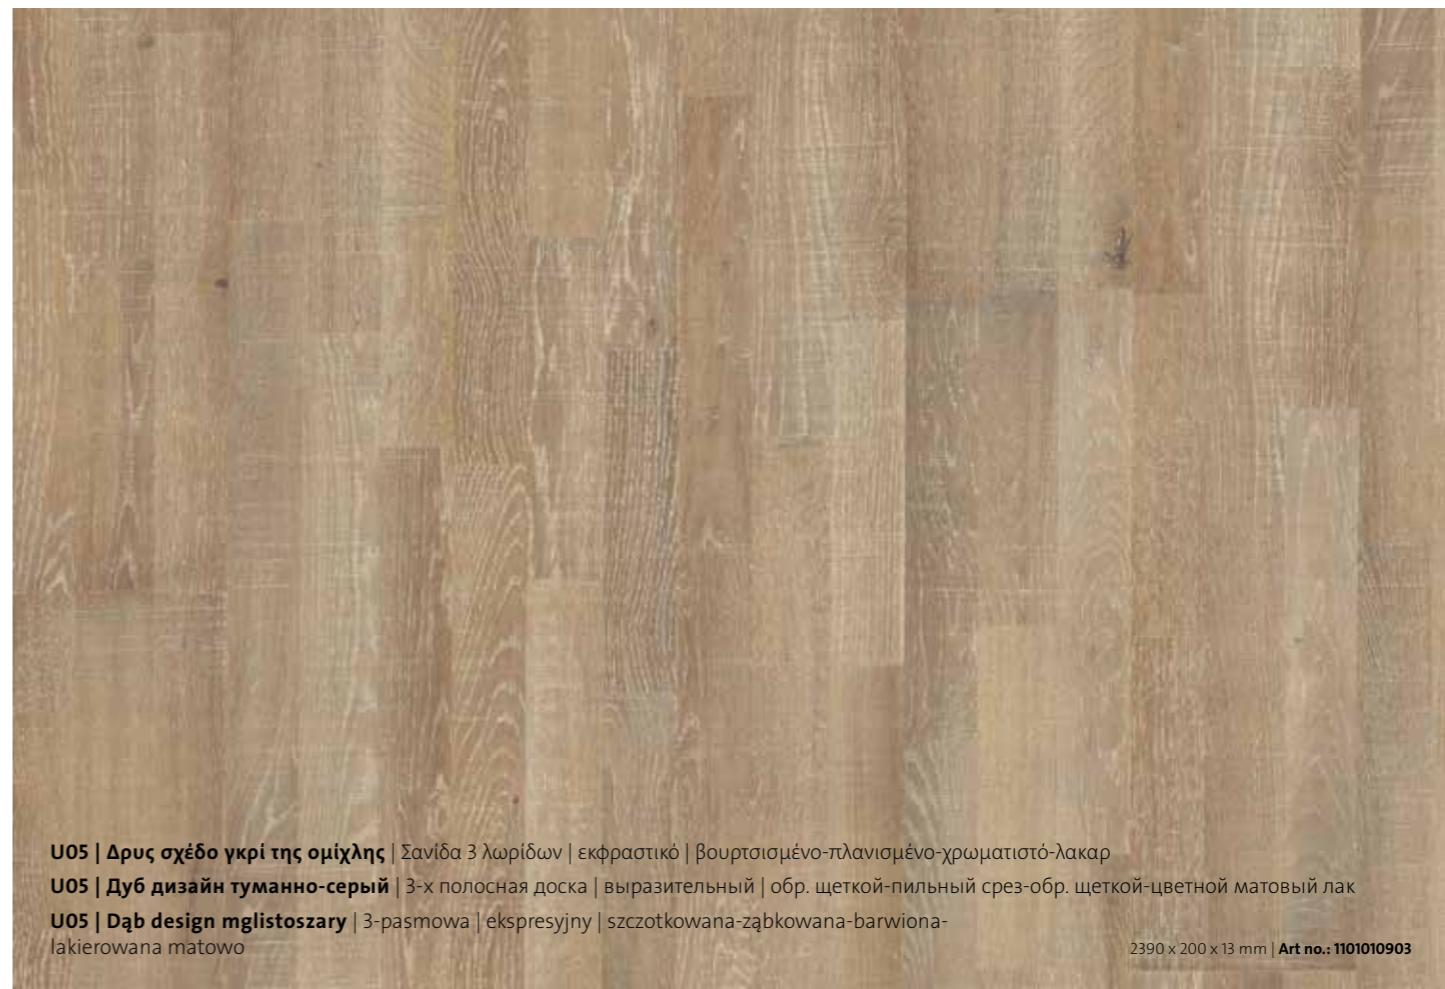

U05 | Δρυς σχέδο γκρί της ομίχλης | Σανίδα 3 λωρίδων | εκφραστικό | βουρτσισμένο-πλανισμένο-χρωματιστό-λακαρ
U05 | Дуб дизайн туманно-серый | 3-х полосная доска | выразительный | обр. щеткой-пильный срез-обр. щеткой-цветной матовый лак
U05 | Dąb design mglistoszy | 3-pasmowa | ekspresyjny | szczotkowana-ząbkowana-barwiona-lakierowana matowo

2390 x 200 x 13 mm | Art no.: 1101010903