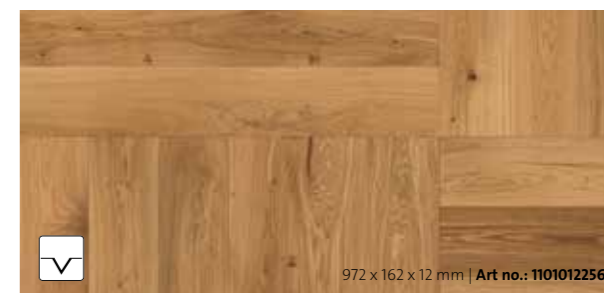

M14a | Δρυς | Σανίδες συστήματος εκφραστικό | brossé-huilé naturel
M14a | Дуб | Террасный паркет выразительный | обр. щеткой-обр. натур. маслом
M14a | Dąb | System modułowy ekspresyjny | szcztokowana-naturalnie olejowana