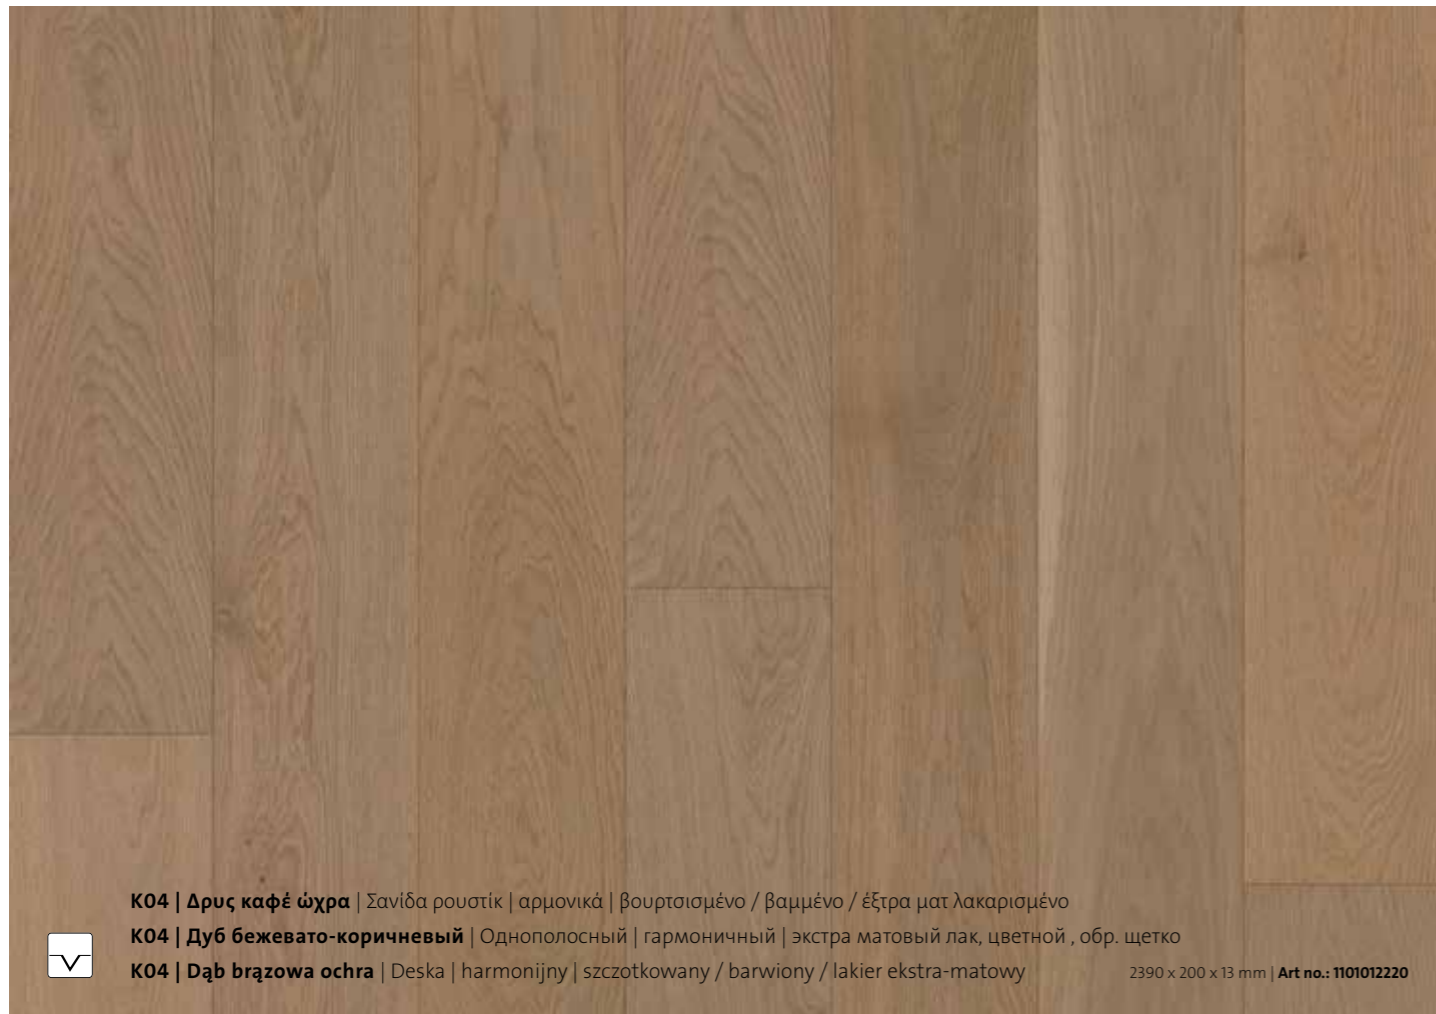

ΕΠΙΣΚΟΠΗΣΗ ΠΡΟΪΟΝΤΟΣ | ΟΒΖΟΡ ПРОДУКЦИИ | PRZEGLĄD PRODUKTÓW

K04 | Δρυς καφέ ώχρα | Σανίδα ρουστίκ | αρμονικά | βουρτσισμένο / βαμμένο / έξτρα ματ λακαρισμένο
K04 | Дуб бежево-коричневый | Однополосный | гармоничный | экстра матовый лак, цветной , обр. щетка
K04 | Dąb brązowa ochra | Deska | harmonijny | szczotkowany / barwiony / lakier ekstra-matowy 2390 x 200 x 13 mm | Art no.: 1101012220