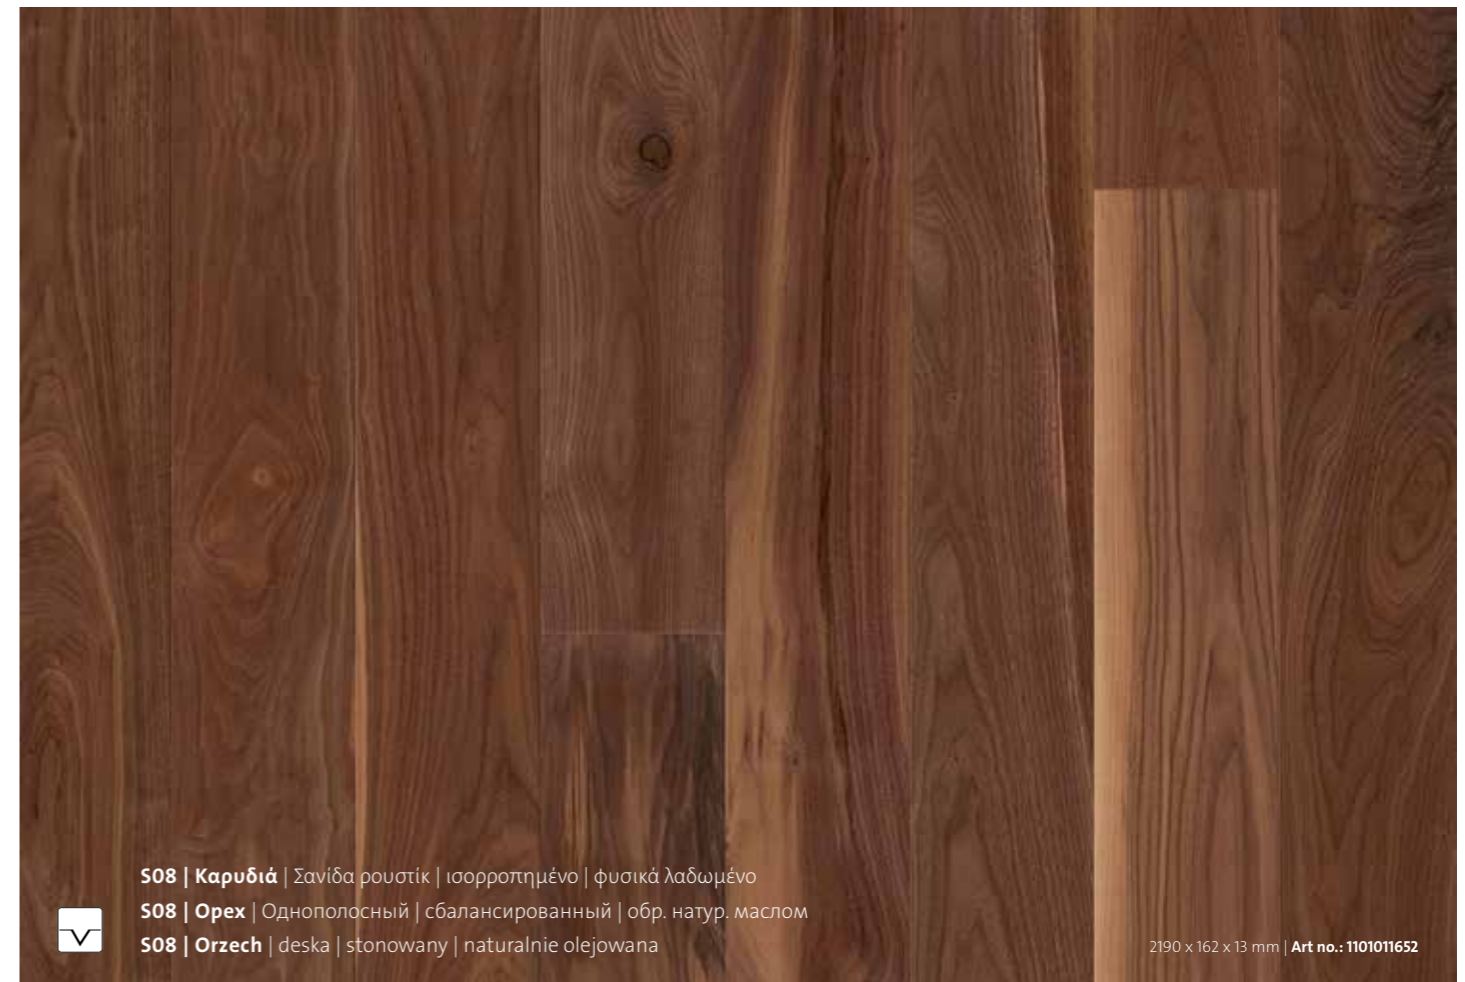

508 | Καρυδιά | Σανίδα ρουστίκ | ισορροπημένο | φυσικά λαδωμένο

508 | Орех | Однополосный | сбалансированный | обр. натур. маслом

508 | Orzech | deska | stonowany | naturalnie olejowana

2190 x 162 x 13 mm | Art no.: 1101011652