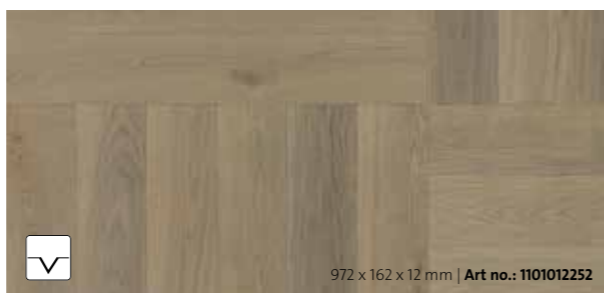

M10a | Δρυς γκρι καπνού | Σανίδες συστήματος εκφραστικό | βουρτσισμένο-χρωματιστό-φυσικά λαδωμένο
M10a | Дуб дымчато-серый | Террасный паркет выразительный | обр. щеткой-обр. цветным натур. маслом
M10a | Dąb szary przydymiony | System modułowy ekspresyjny | szcztokowana-barwiona-naturalnie olejowana