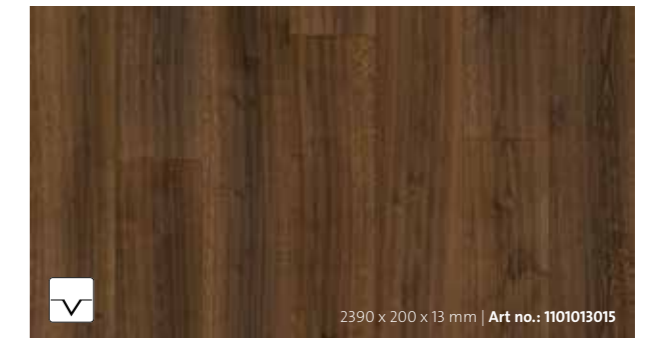

N04 | Dąb unikalny | Deska | żywy | wypukłe sęki-naturalnie olejowana

N06 | Δρύς ιδιαίτερο παλιό καφέ | Σανίδα ρουστίκ | έντονο βουρτσιστό στο χέρι-βαμένο-φυσικό λαδωμένο

N06 | Дуб unique состаренный коричневый | Однополосный импульсивный | ручная обработка-окрашен-натуральное масло

2390 x 200 x 13 mm | Art no.: 1101013015