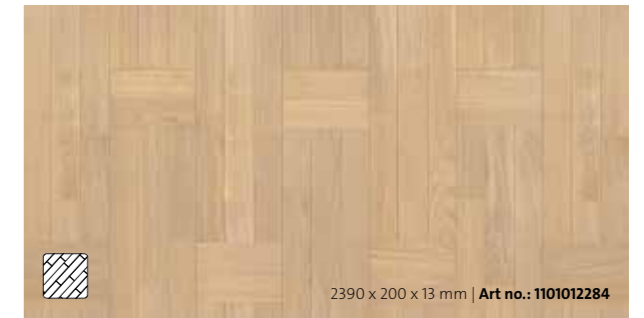

P02 | Δρυς γκρί άμμου | πλέξη καλαθιού | ισορροπημένο
βουρτσισμένο-χρωματιστό-φυσικά λαδωμένο
P02 | Дуб песчаный серый | Плетеный образец |
сбалансированный | обр. щеткой-обр. цветным натур. маслом
P02 | Dąb piaskowo-szary | Splot koszykowy | stonowany
szcztokowana-barwiona-naturalnie olejowana