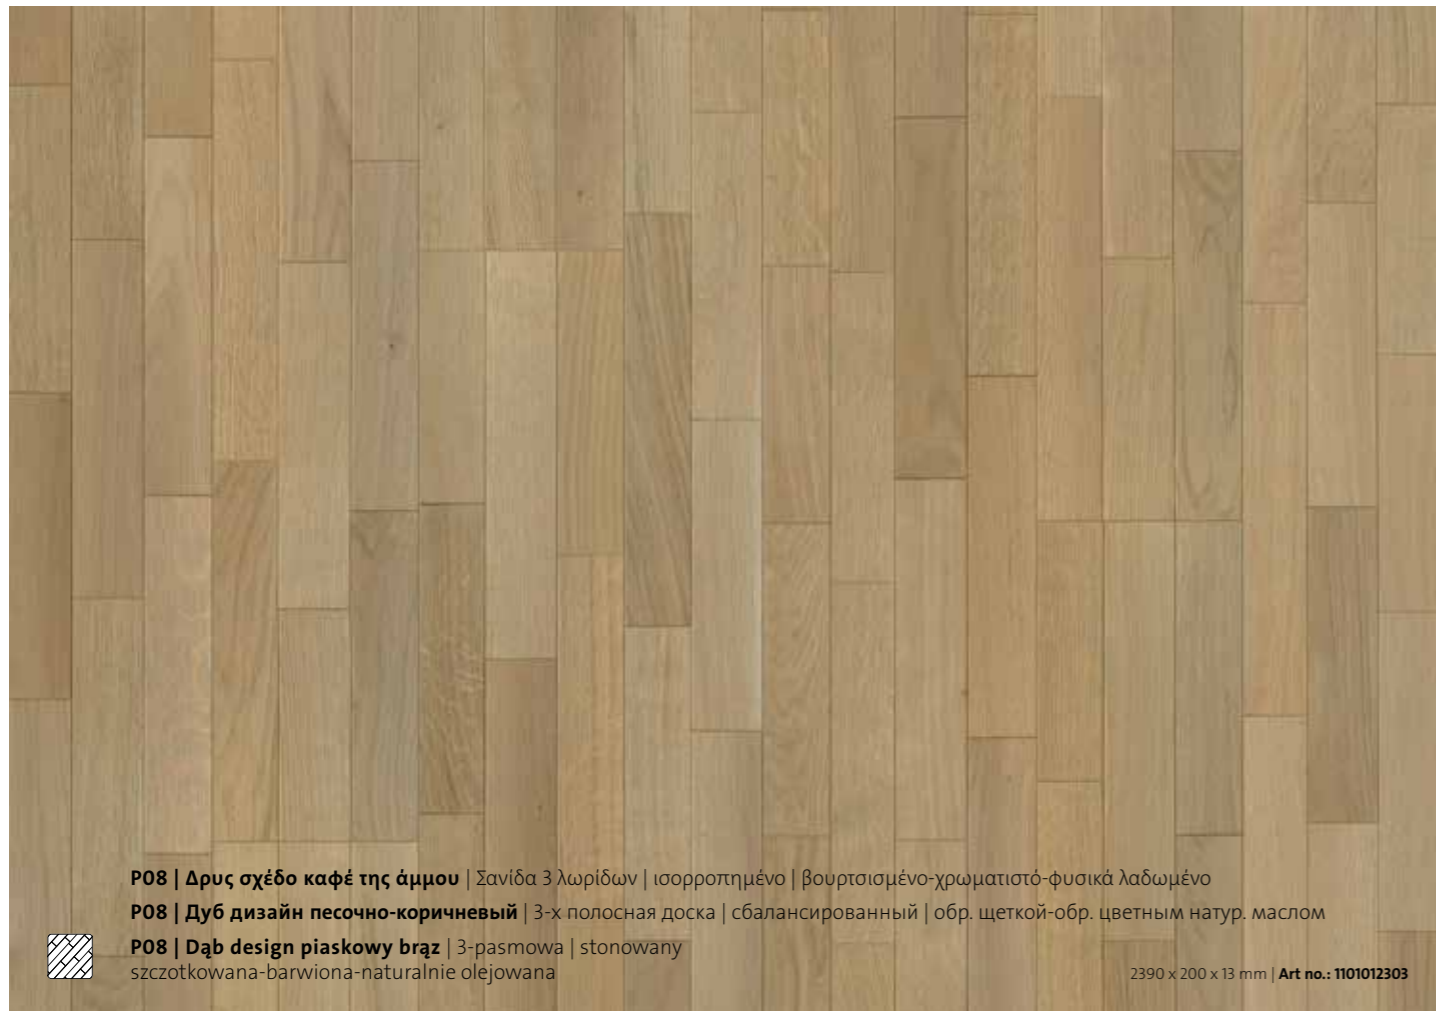

P08 | Δρυς σχέδο καφέ της άμμου | Σανίδα 3 λωρίδων | ισορροπημένο | βουρτσισμένο-χρωματιστό-φυσικά λαδωμένο
P08 | Дуб дизайн песочно-коричневый | 3-х полосная доска | сбалансированный | обр. щеткой-обр. цветным натур. маслом
P08 | Dąb design piaskowy brąz | 3-pasmowa | stonowany | szcztokowana-barwiona-naturalnie olejowana 2390 x 200 x 13 mm | Art no.: 1101012303