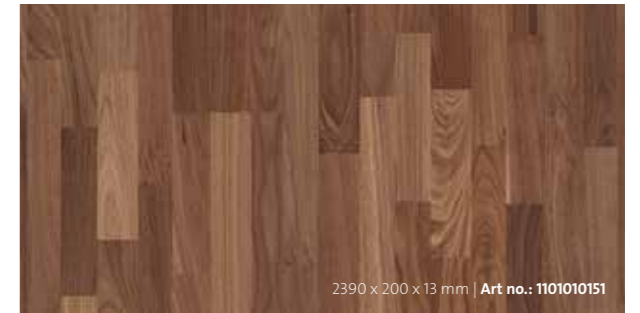

U10 | Καρυδιά | Σανίδα 3 λωρίδων | ισορροπημένο | λακαριστό
U10 | Орех | 3-х полосная доска | сбалансированный | под лаком
U10 | Orzech | 3-pasmowa | stonowany | lakierowana