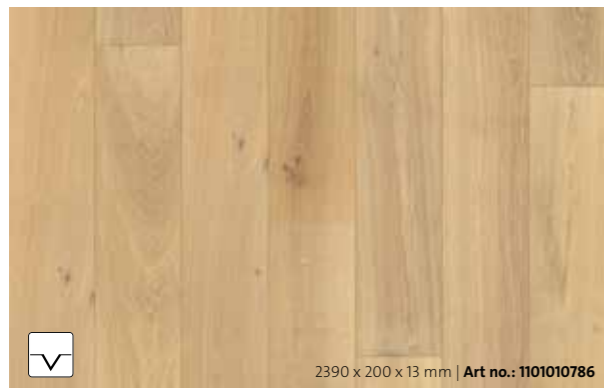

T05 | Δρύς γκρι λευκό | Σανίδα ρουστίκ | ισορροπημένο | βουρτσισμένο-με λευκή πατίνα-λακαριστό ματ
T05 | Дуб серовато-белый | Однополосный | сбалансированный | обр. щеткой-отбеленный-матовый лак
T05 | Dąb szarobiały | deska | stonowany | szczotkowana-bielona-lakierowana matowo