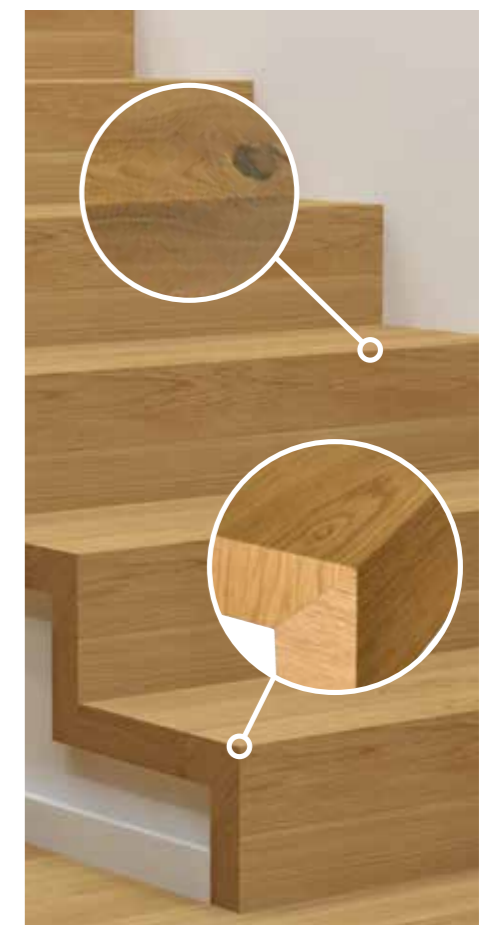

Nasze podłogi ter Hürne nie boją się schodów. Wykończenie schodów odpowiednimi deskami luksusowej podłogi winylowej i łączenie kolejnych poziomów za pomocą rozwiązania CLICKitEASY jest proste, szybkie i trwałe. Główne zalety:

- Identyczna podłoga i schody
- Wyjątkowe wzornictwo ter Hürne na schodach i stopniach
- Profile stopni dopasowane do luksusowych podłóg winylowych i parkietów z asortymentu ter Hürne
- Prosty, kompaktowy system z trzema elementami
- Gotowe profile stopni można przyciąć w miejscu montażu
- Idealne do renowacji istniejących schodów i stopni
- Łatwe, szybkie i trwałe układanie profili na stopniach i deskach podłogowych dzięki połączeniu podłużnych krawędzi CLICKitEASY
- Idealne wykończenie profili stopni po prawej lub lewej stronie umożliwia rezygnację z dodatkowych wykończeń listwowych