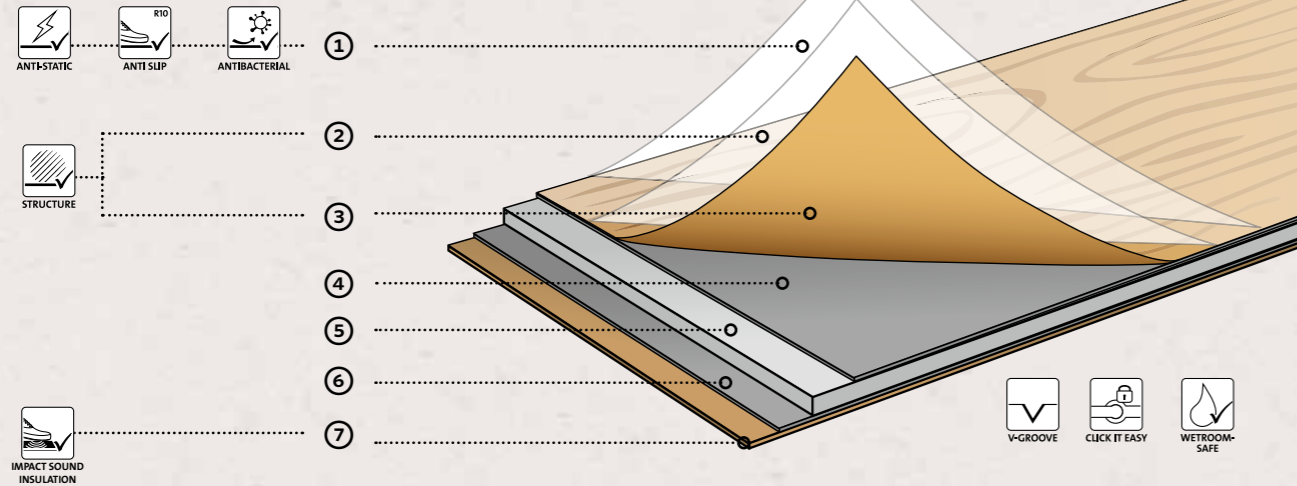

Κατασκευή προϊόντος

Свойства продукта | Struktura produktu

PERFORM