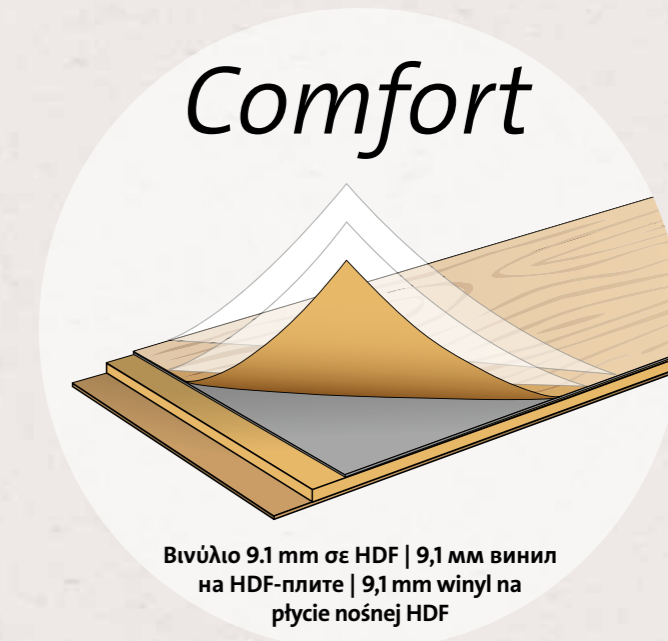

- Ωφέλιμο 0,55 mm
- απαλλαγμένο από επιβλαβή συστατικά
- Χωρίς φθαλικό, χάρη στη χρήση Οργανικών πλαστικοποιητών
- εύκολο στη φροντίδα
- Ήσυχο
- αντιβακτηριακά
- αντιστατικό
- Φυσικές δομές επιφάνειας
- Κατάλληλο για ενδοδαπέδια θέρμανση
- 20ετής εγγύηση

Качество в деталях

Верно для всех виниловых полов класса люкс:

- Толщина рабочего слоя - 0,55мм
- Отсутствие вредных соединений
- Отсутствие фталатов, так как используются биоразмягчители
- Простота ухода
- Безшумность при ходьбе
- Антибактериальность
- Антистатичность
- Натуральные структуры поверхности
- Подходит для пола с водяным подогревом
- Гарантия 20 лет

Jakość w najdrobniejszych szczegółach

W zakresie wszystkich luksusowych podłóg winylowych obowiązuje:

- warstwa użytkowa 0,55 mm
- łatwe czyszczenie
- produkt wolny od ftalanów dzięki zastosowaniu biologicznych zmiękczaczy
- łatwa pielęgnacja
- cicha podłoga
- antibakteryjna
- antystatyczna
- naturalne struktury powierzchni
- możliwość zastosowania na ogrzewaniu podłogowym
- 20-letnia gwarancja

ROBUST

HEALTHY HOME ENVIRONMENT

EASY TO CARE FOR

ANTI-STATIC

ANTIBACTERIAL

QUIET

ANTI SLIP

UNDERFLOOR HEATING SYSTEM

20 years domestic usage WARRANTY

*Information sur le niveau d'émission de substances volatiles dans l'air intérieur, présentant un risque de toxicité par inhalation, sur une échelle de classe allant de A+ (très faibles émissions) à C (fortes émissions).