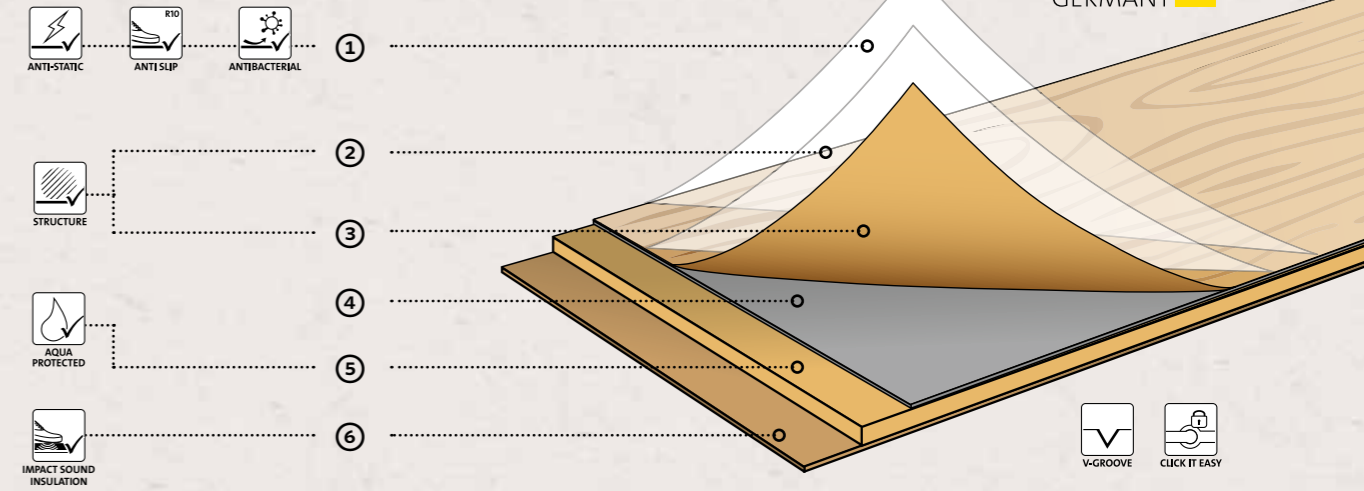

Comfort

MADE IN GERMANY SINCE 1859

① Διαφανής, ανθεκτική στην καταπόνηση επίστρωση επεξεργασίας PU
Прозрачный, износостойкий PU-наружный слой
Wysokiej jakości warstwa wierzchnia PU

② Διαφανής ωφέλιμη στρώση με προσαρισμένη ανάγλυφη επιφάνεια
Слой износа с впесованной структурой
Bezbarwna warstwa ze strukturą

③ Επίστρωση ντεκόρ με στάμπα
Декоративная плёнка
Warstwa dekoracyjna

④ Βινυλικό στρώμα υποστήριξης
Винил - средний слой
Winylowa warstwa środkowa

⑤ HDF Βάση
HDF-плита
Rdzeń HDF

⑥ Φελλός - ηχομο νωτικό υπόστρωμα
Пробковая подложка
Izolacja akustyczna z korka

- Βινύλιο 9,1 mm σε HDF
- Απλή εγκατάσταση, χάρη στο πατενταρισμένο CLICKitEASY σύνδεση
- Χρήσης: 23/32
- Βάση HDF με προστασία Aqua
- Ενσωματωμένη μόνωση ήχου από φελλό
- Απαιτείται ελάχιστη προετοιμασία υποστρώματος

- 9,1 mm винил на HDF-плите
- Простота укладки благодаря замку CLICKitEASY
- Класс использования 23/32
- Влагостойкая HDF-плита
- интегрированная пробковая подложка для шумозащиты
- пониженные требования к поверхности для укладки

- 9,1 mm winyl na płycie nośnej HDF
- Proste ułożenie dzięki opatentowanemu łączeniu CLICKitEASY
- Klasa użyteczności: 23/32
- Płyta nośna HDF zabezpieczona przed pęcznieniem
- Zintegrowany korek jako izolacja akustyczna
- Prawie żadnych dodatkowych wymagań w zakresie przygotowania podłoża