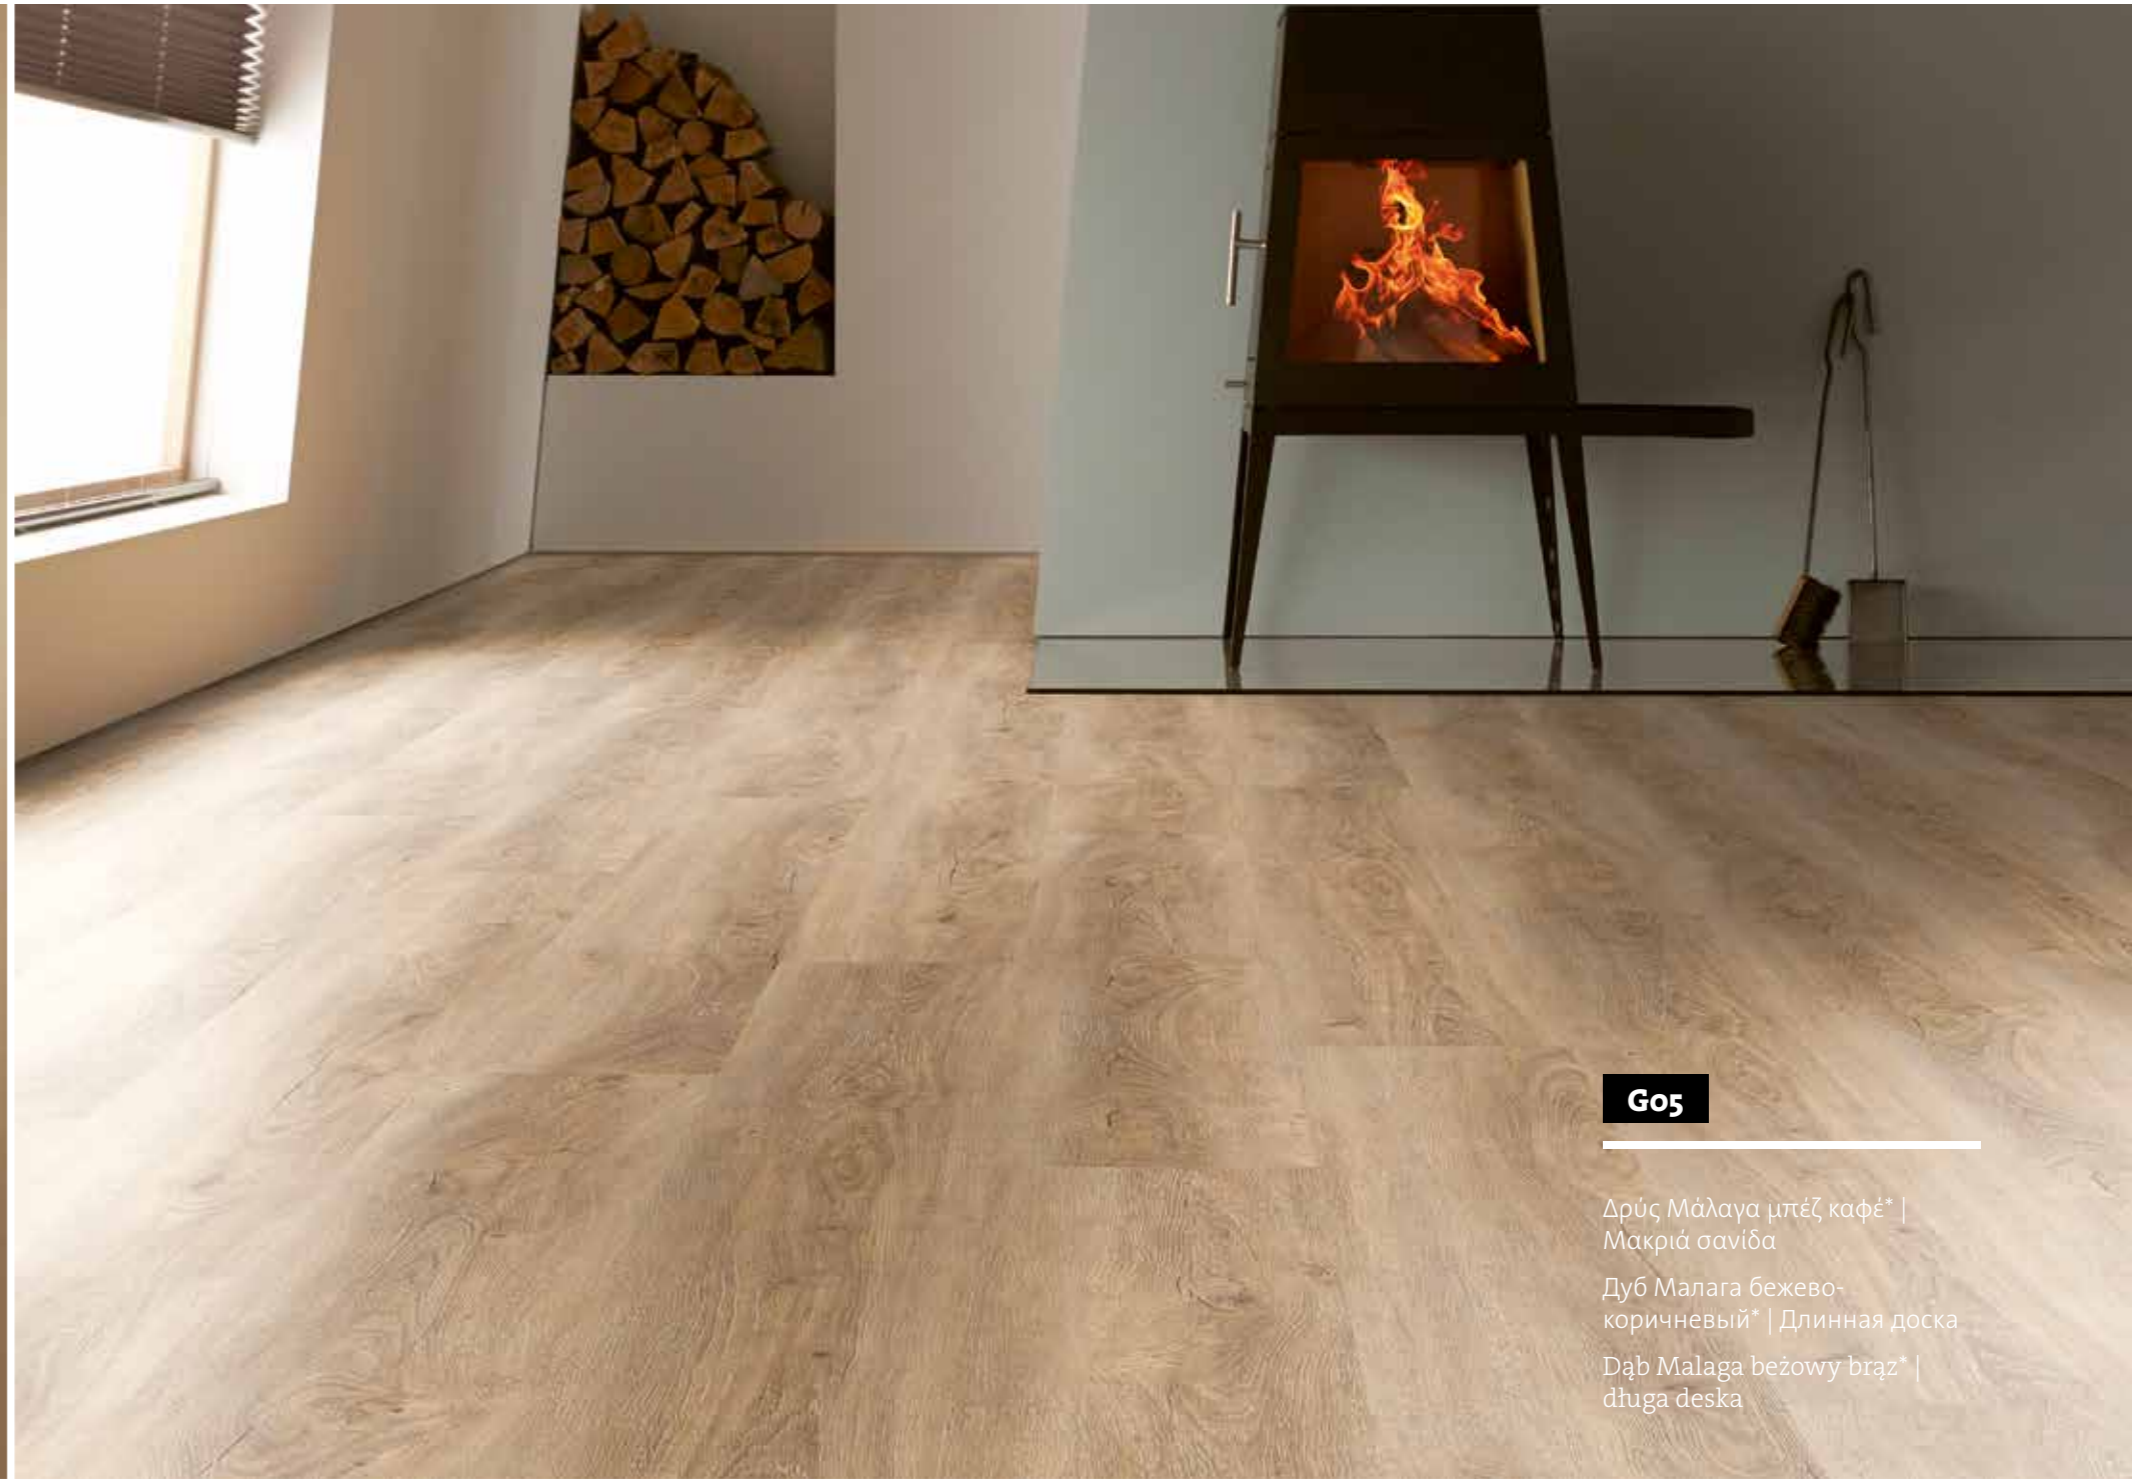

Bright Choice

G05

Δρύς Μάλαγα μπεζ καφέ* |
Μακριά σανίδα
Дуб Малага бежево-
коричневый* | Длинная доска
Dąb Malaga beżowy brąz* |
długa deska

*μπεζ-καφέ & φιλικό
бежево-коричневый & дружелюбный
beżowobrązowe & przyjazne*