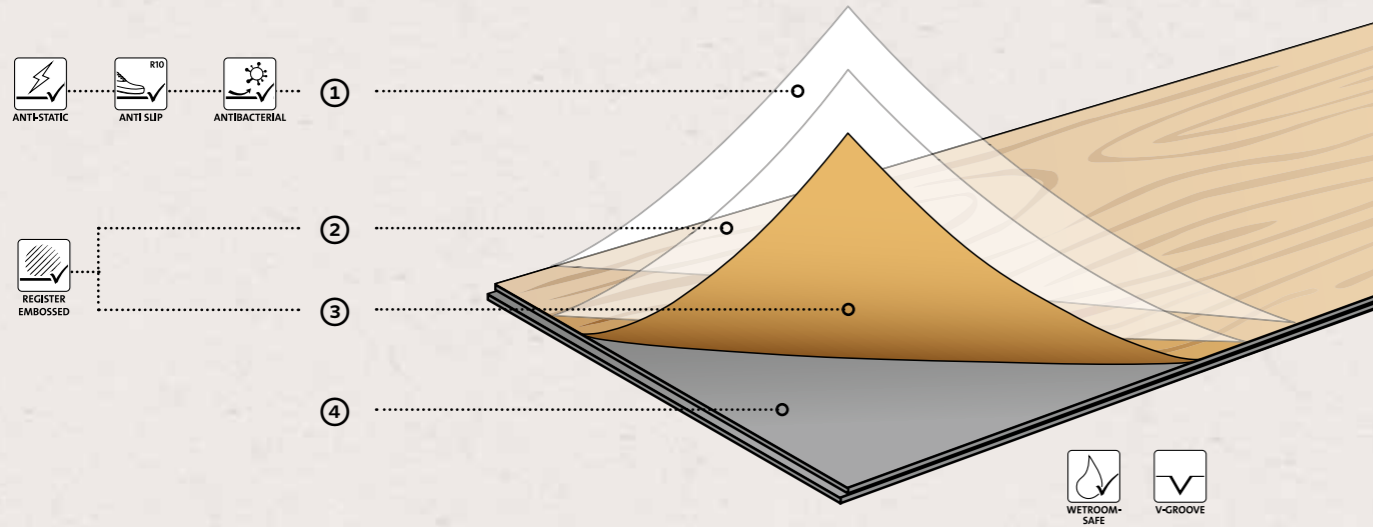

Κατασκευή προϊόντος

Свойства продукта | Struktura produktu

PRO

① Διαφανής, ανθεκτική στην καταπόνηση επίστρωση επεξεργασίας PU
Прозрачный, износостойкий PU-наружный слой
Wysokiej jakości warstwa wierzchnia PU